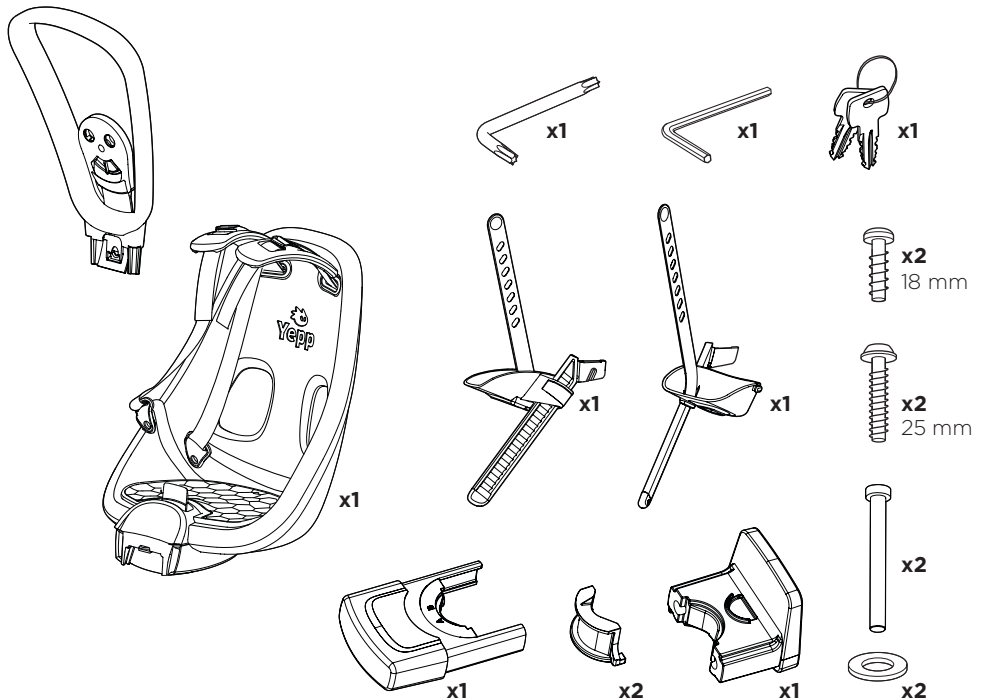

➤ Instructions

Thule Yepp Nexxt Mini
120801XX

EN Child bike seat
DE Fahrradkindersitz
FR Siège vélo enfant
NL Fietszitje
IT Seggiolino da bici
ES Portabebés bici
PT Cadeira de criança para bicicleta
SV Cykelbarnstol
DK Cykelstol
NO Barnesete til sykkel
FI Polkupyörän lastenistuin
ET Jalgratta lasteiste
LV Velosipēda bērnu sēdekļis
LT Dviračio kėdutė vaikams
PL Fotelik rowerowy
RU Детское велосипедное сиденье
UK Дитяче велосипедне крісло
BG Детско столче за велосипед
CS Dětská cyklosedačka
SK Detská cyklosedačka
SL Otroški kolesarski sedež
HR/BIH Dječja sjedalica za bicikl

RO Scaun de copii pentru bicicletă
HU Kerékpáros gyerekülés
EL Παιδικό κάθισμα ποδηλάτου
TR Çocuk bisiklet koltuğu

HE כיסא אופניים לילד
AR مقعد دراجة الطفل

ZH 儿童自行车座椅
JA お子様用サイクルシート
KO 어린이 자전거 시트
TH เก้าอี้เด็กสำหรับจักรยาน

EN 14344:2004

Europe & rest of the world

USA & Canada

9-36 M
9-15 kg
20-33 lbs

9-36 M
9-15 kg
20-33 lbs

i

Your Key-Number

X NO FIT